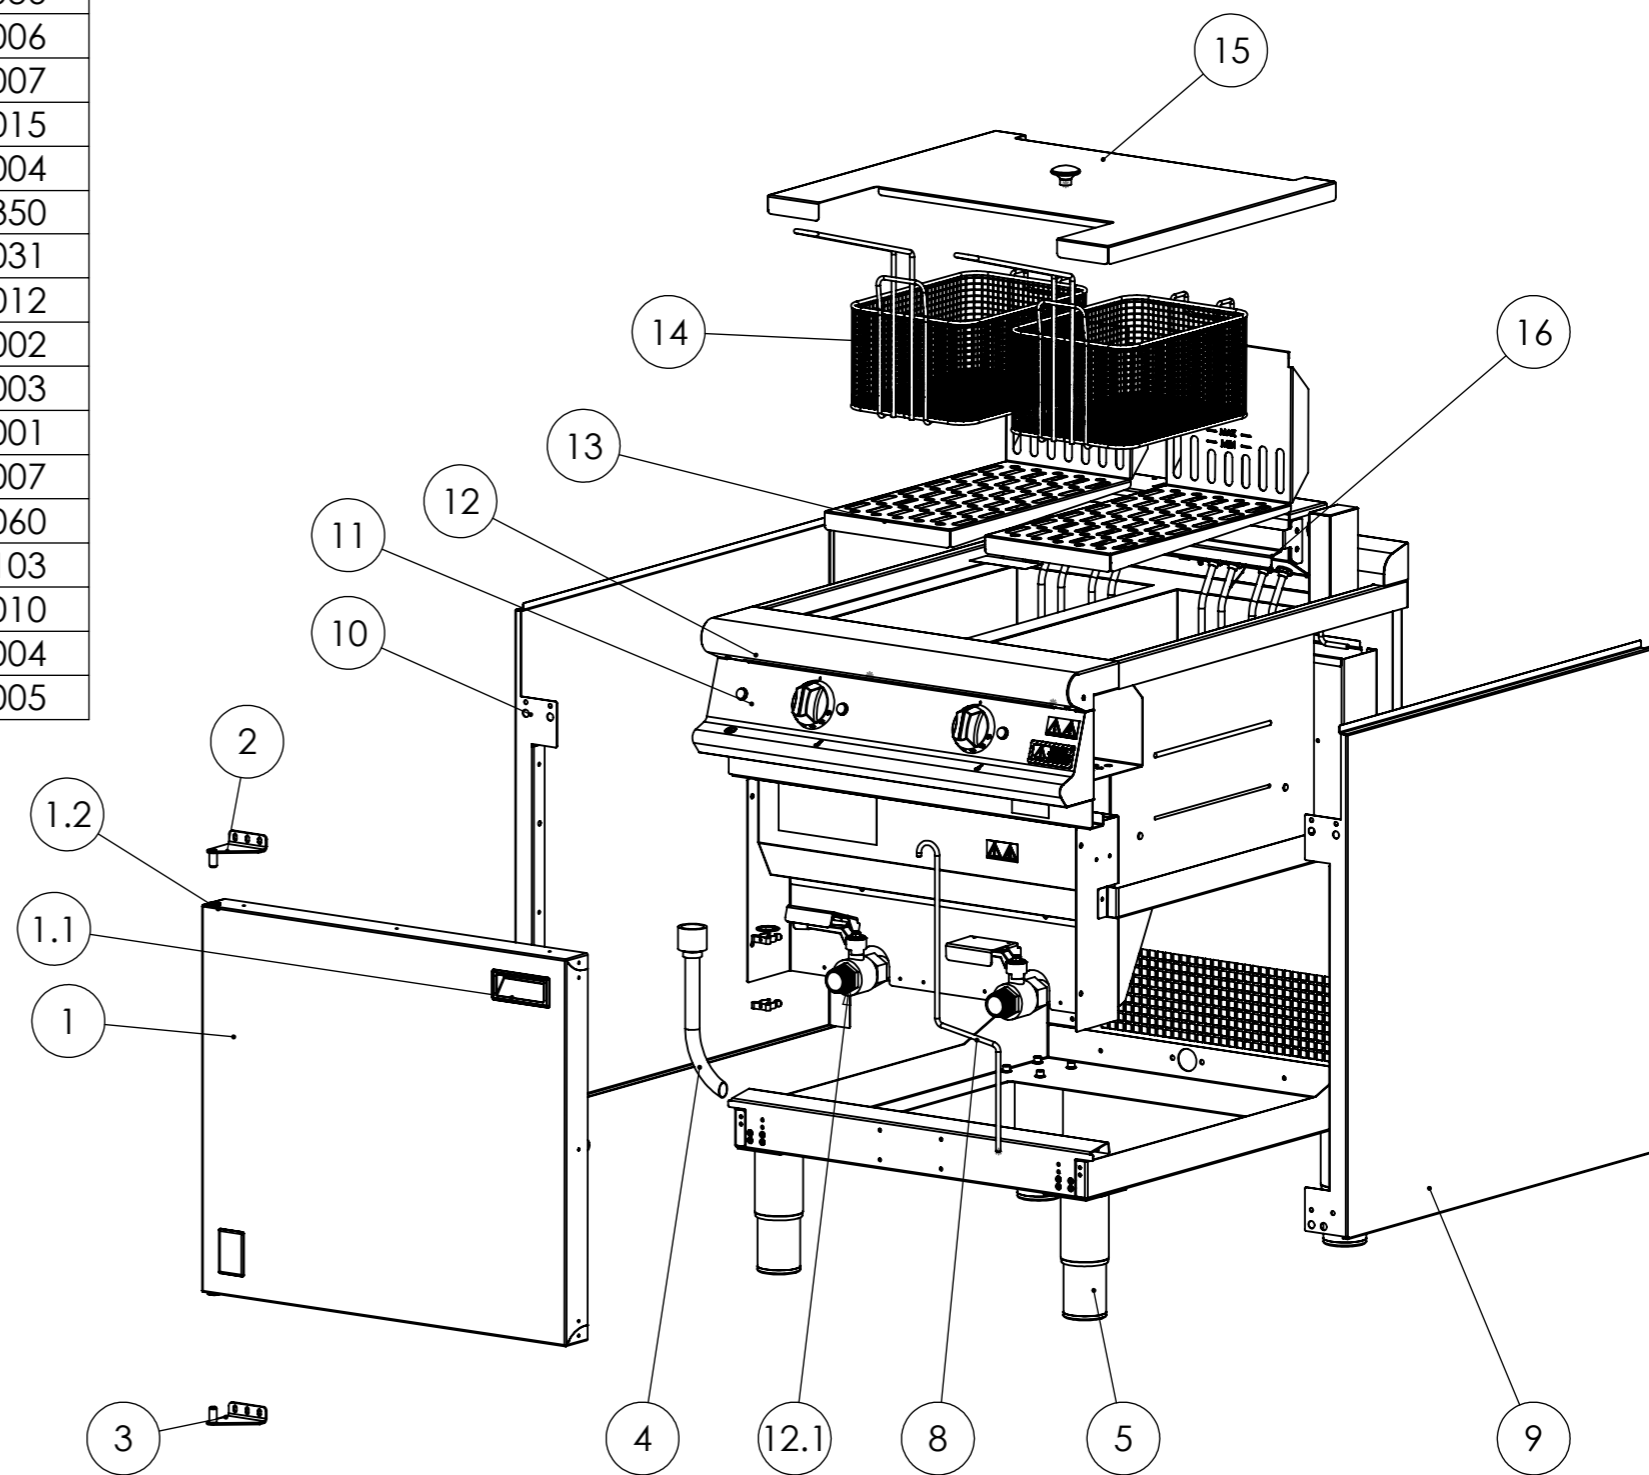

ITEM	DESCRIPTION	SPARES No.
1	DOOR ASSEMBLY	731330000
1.1	DOOR HANDLE	537580003
1.2	DOOR HINGE BUSH (X2)	536060036
2	DOOR HINGE TOP	535200006
3	DOOR HINGE BOTTOM	535200007
4	DRAIN TUBE ASSEMBLY	535710015
5	ADJUSTABLE FOOT	731360004
6	CASTOR - BRAKED (X2) NOT SHOWN	530964350
7	CASTOR - FIXED (X2) NOT SHOWN	535290031
8	DRAIN PROD/LIFTING TOOL	731350012
9	OUTER SIDE PANEL - RH	535580002
10	OUTER SIDE PANEL - LH	535580003
11	CONTROL PANEL	731280001
12	HOB/PAN ASSEMBLY C/W DRAIN VALVE	731280007
12.1	DRAIN VALVE ASSEMBLY	534510060
13	ELEMENT GUARD	731320103
14	BASKET	531312010
15	DUST COVER	734560004
16	BASKET HANGER	731330005

ITEM	DESCRIPTION	SPARES No.
1	MAINS CABLE GLAND C/W NUT	731350026
2	MAINS TERMINAL BLOCK	731000006
3	SAFETY CONTACTOR	734510010
4	OPERATING THERMOSTAT	731320106
5	CONTROL KNOB	731320107
6	RED NEON	730962010
7	AMBER NEON	730962040
8	ELEMENT C/W GASKETS	731320108
8.1	ELEMENT SET C/W GASKETS (4 OFF)	731330006
9	ELEMENT CLAMP ASSEMBLY	731320110
10	TILT SWITCH	735750014
11	SAFETY STAT C/W FITTINGS	731320113
12	WIRING LOOM (NOT SHOWN)	731280004
13	OPERATING CONTACTOR	734510010